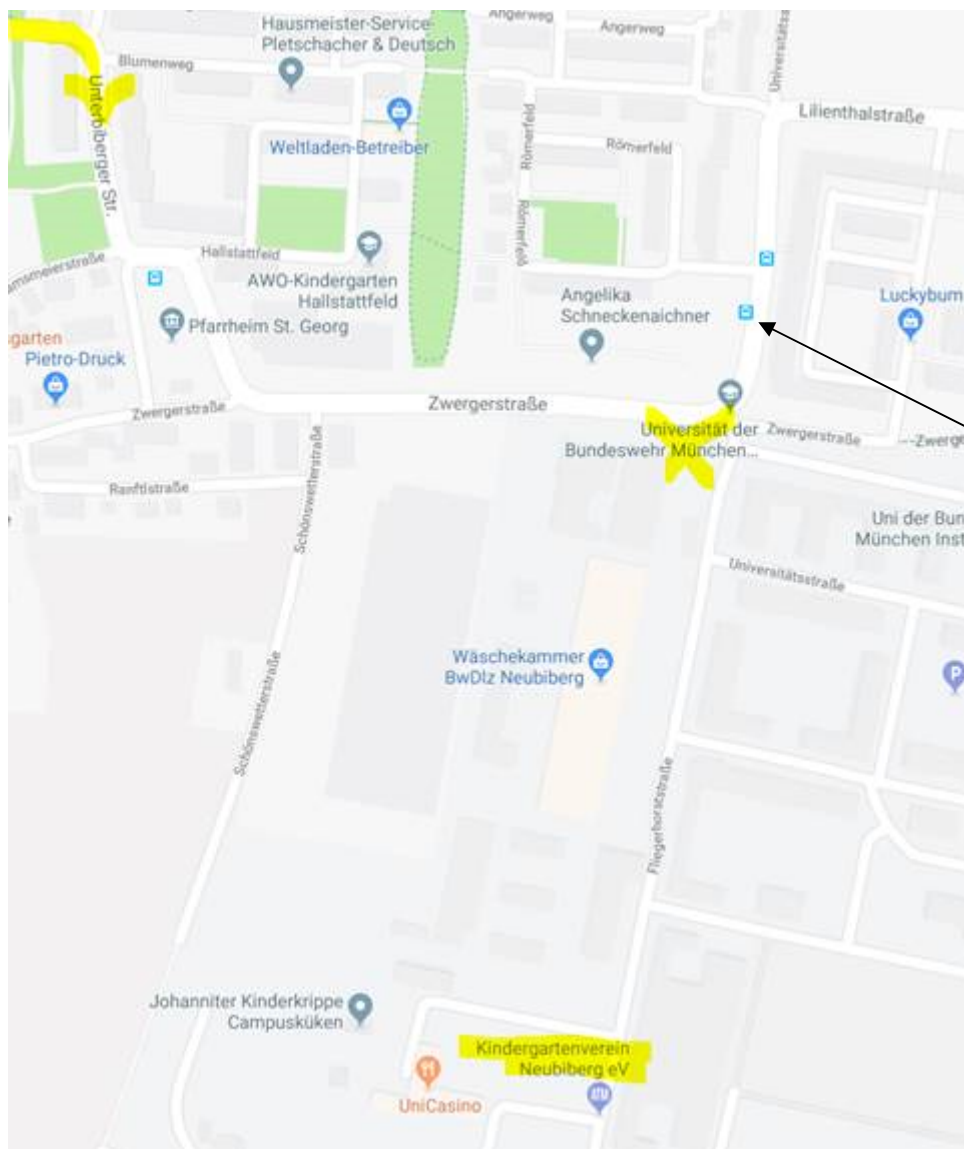

Kindergartenverein Neubiberg e.V.

Anfahrt

Von der A8 kommend Ausfahrt 92b Neubiberg, weiter in Richtung Unterbiberg. Beim Rewe links nach Unterbiberg und der Vorfahrtsstraße folgen: Am Hachinger Bach -> Unterbiburger Straße -> Marktplatz -> Zwingerstraße. Aus dieser Richtung kommend ist an der **Ecke Zwingerstraße - Lilienthalstraße** das einzig richtige und gleichzeitig das erstmögliche Zufahrtstor zur Bundeswehruniversität (gelbes Kreuz in der Skizze). Bitte *neben* der Schranke parken und am Pfortenhäuschen Personalausweis/e vorzeigen: **Besucher müssen min. eine Woche vorab von uns angemeldet werden!**

Auf dem Gelände stets geradeaus (Tempolimit 30 bzw. 20 km/h!) und nach ca. 800m rechts vor dem Kindergarten Sonnenwiese parken (Parkordnung am Müllhäuschen!).

Bushaltestelle
Universitätsstraße

Achtung: Auf den orangefarbenen Wegweisern ist die Kinderkrippe der Bundeswehruniversität angeschrieben – das ist *nicht* der Kindergarten Sonnenwiese!